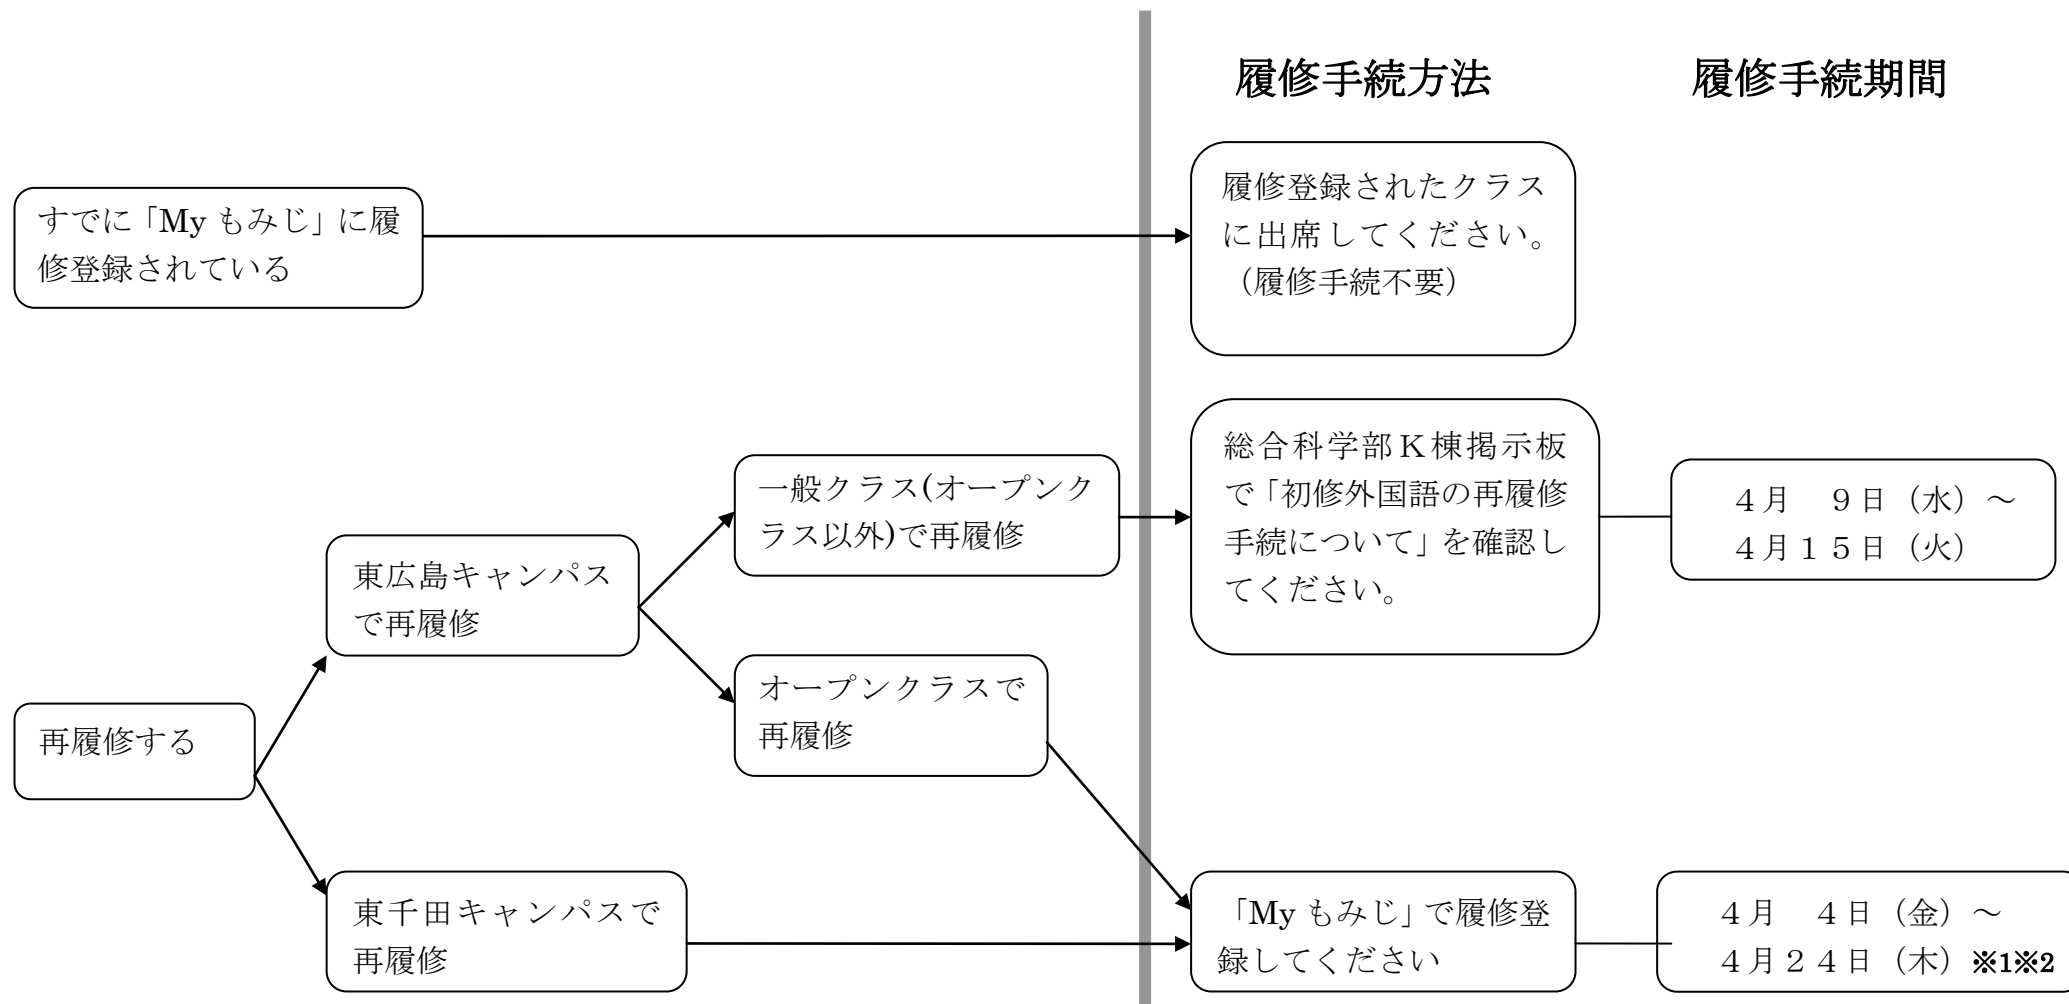

# 初修外国語の履修手続

※1 4月16日(水)、4月17日(木)は調整期間のため、「My もみじ」による履修登録ができません。

※2 調整期間に受講者抽選した科目は、4月18日(金)以降、履修登録できません。