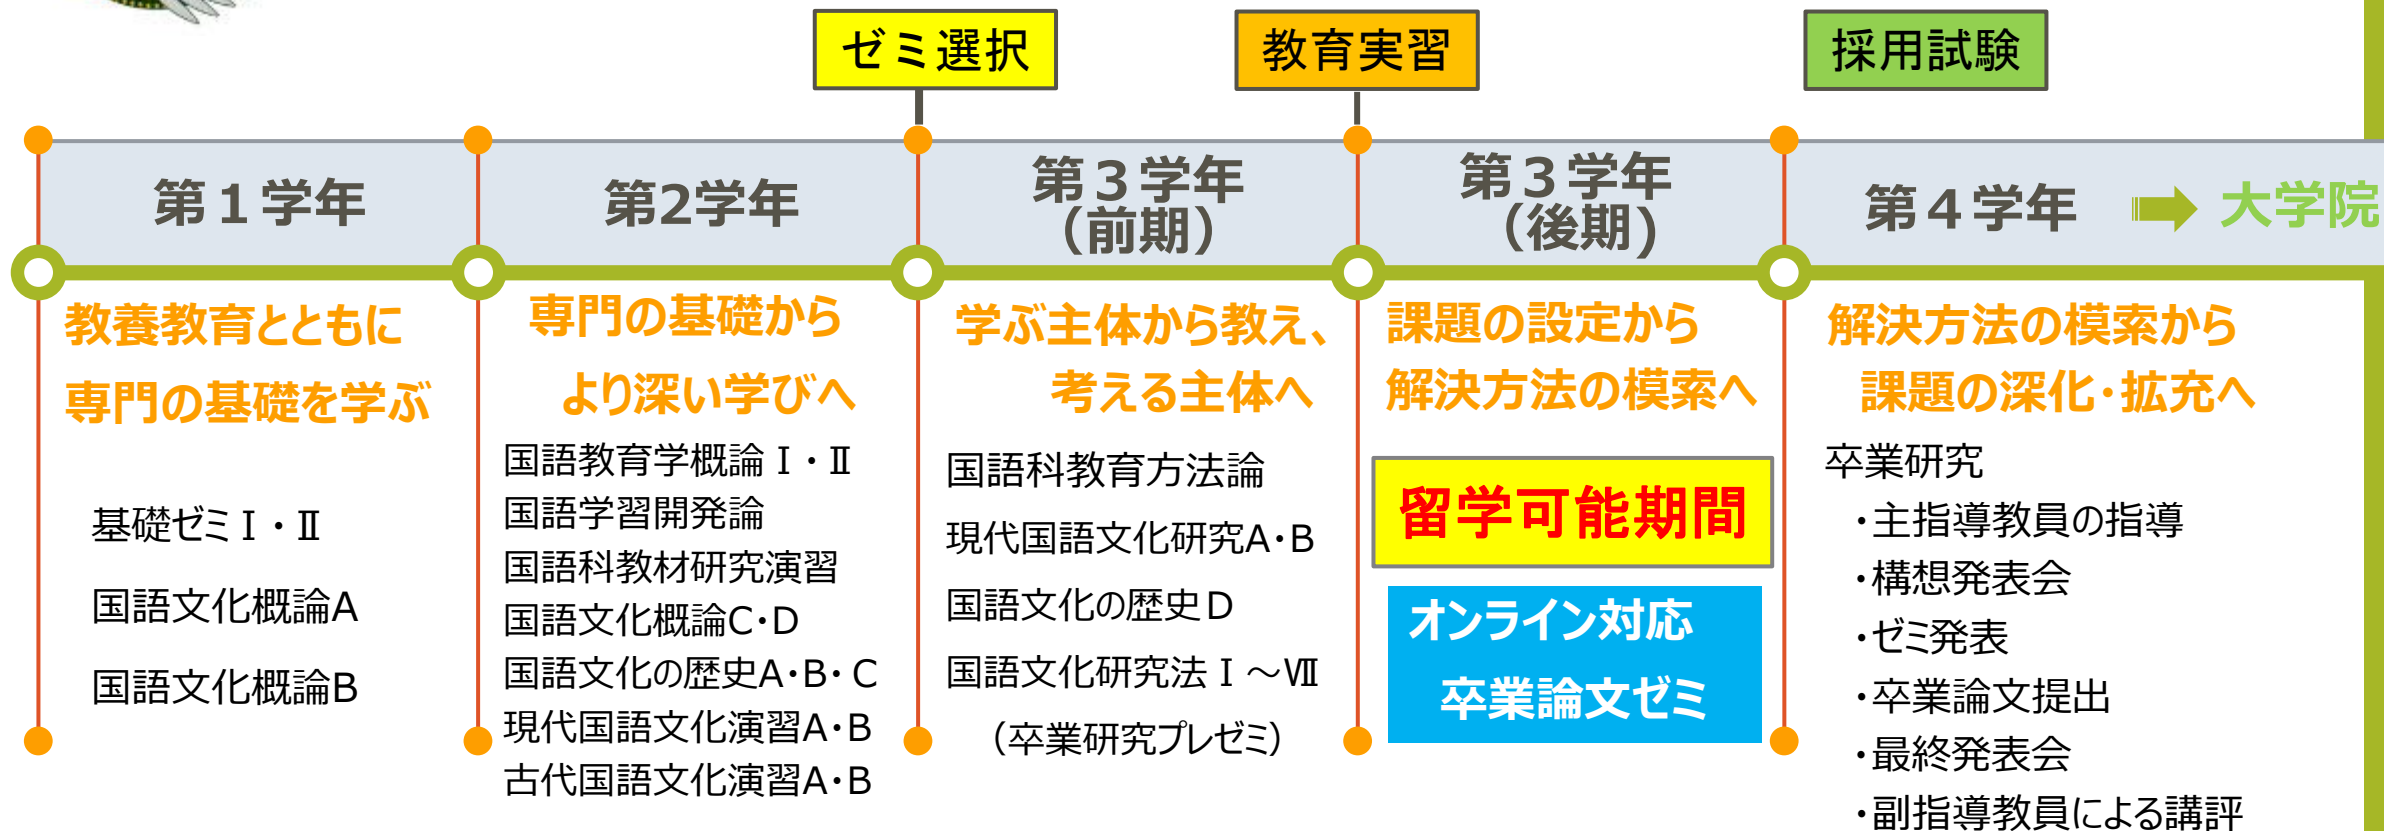

国語文化系コースの履修モデル

4年間の学びのなかで留学を考えるひとのために

国語文化系コースは、4年間の専門教育の学びを上のようにデザインしています。

4年間の学びの中で留学を考えている人は**第3学年後期の留学**をお勧めします。
計画は早めに、チューターに相談して、4年間の学び全体を踏まえて考えてください。