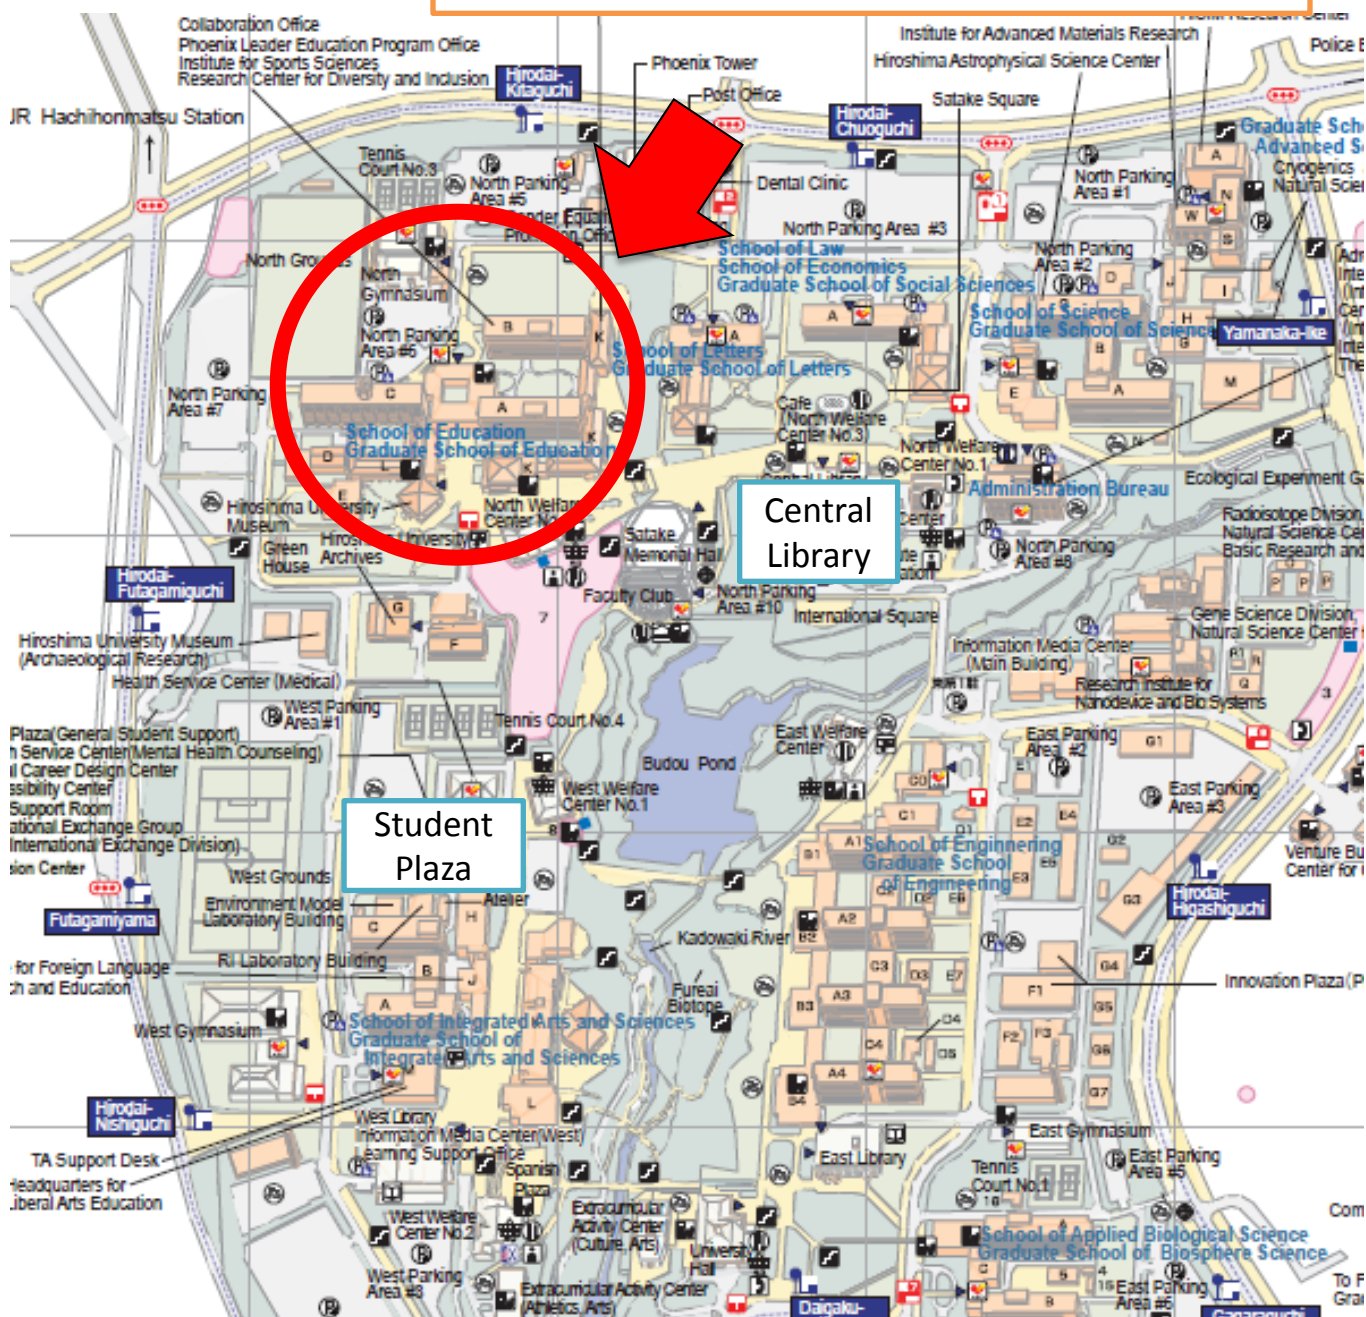

### 新入留学生オリエンテーション

日時: 2018年10月11日(木) 16:30~18:00

場所/言語:

教育学部

『英語』- K102, 『日本語』- K104, 『中国語』- K201,

### Orientation for Newly Arrived International Students

Day & Time: October 11<sup>th</sup> (Thu), 2018 16:30~18:00

Venue & Language:

School of Education

"English"-K102, "Japanese"-K104, "Chinese"-K201,

## 新入留学生オリエンテーション

日時: 2018年10月16日(火) 14:35~16:05

場所: 基礎社会医学棟2F セミナー室1

## Orientation for Newly Arrived International Students

Date & Time: October 16<sup>th</sup> (Tue), 2018 14:35~16:05

Venue: Graduate School of Biomedical & Health  
Sciences, Basic and Sociomedical Research  
Building 2F, Seminar room 1