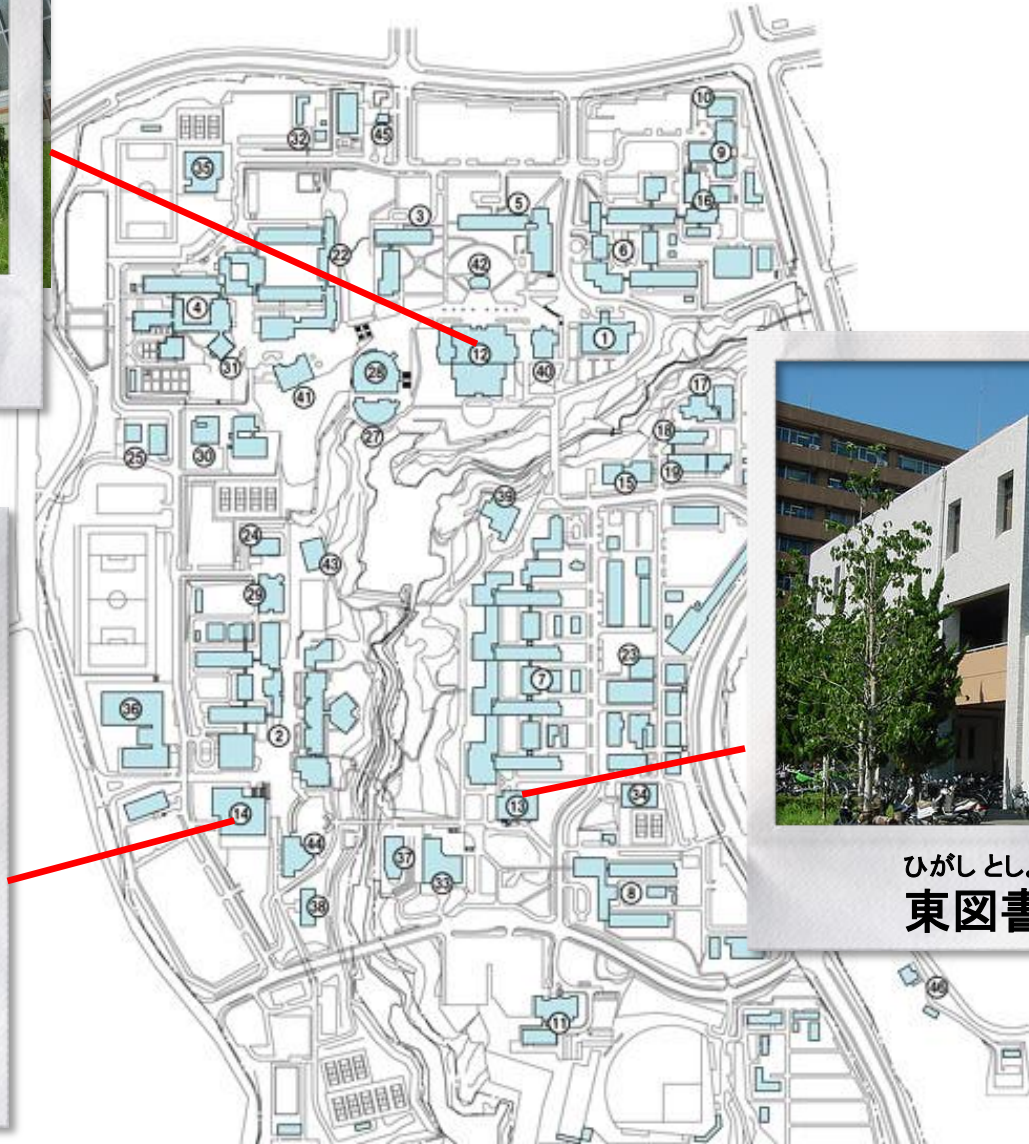

ひろしまだいがく としょかん しょうかい

広島大学図書館の紹介

Hiroshima University Library

ひがしひろしま
東広島キャンパス

ちゅうおうとしよかん
中央図書館

にしとしよかん
西図書館

ひがしとしよかん
東図書館

かすみ
霞キャンパス

かすみとしょかん
霞図書館

ひがしせんだ
東千田キャンパス

ひがしせんだとしょかん
東千田図書館

ほん か かた 本の借り方

がくせいしょうほんか
学生証で本を借りられます。

がくぶせい さつ しゅうかんほんか
学部生は8冊ずつ3週間本を借りることができます。

だいがくいんせい さつ にちかんほんか
大学院生は15冊ずつ30日間本を借りることができます。

へんきやくおく いったい きかんほんか
返却が遅れると、一定の期間本を借りられなくなります。