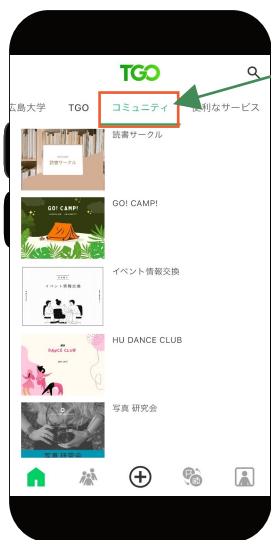

さあ、ドアをひらこう!

TGO アプリ

大学生活をもっと便利に
もっと楽しく

大事な情報を見逃さない!

学生生活のイベントや
ニュース*は
アプリから確認!

※広島大学 学生情報の森「もみじ」

市のイベントや
お知らせも
スムーズにキャッチ!

図書館や食堂の
営業時間は
マップでチェック!

キャンパスライフをもっと便利に!

学内の
宅配ボックスで
荷物を受け取ろう!

免許をとったら
カーシェアで
友だちとでかけよう!

広大生限定クーポンで
学生生活を
もっとお得に!

キャンパスライフのスタートはTGOアプリから

TGO

今すぐTGOアプリに登録する

スマートフォンで二次元コードを読み取ってインストール(OS自動判別)

➔ 詳しくは、裏面をご覧ください

お問い合わせ

東広島市・広島大学

Town & Gown Office

タウン・アンド・ガウンオフィス

コミュニティ / イベント

部活やサークル探しはここからチェック！

『コミュニティ』『イベント』ページでは、サークルやイベントの情報を探したり発信できたりします。

タップひとつで、サークルやイベントのお気に入り登録ができるだけでなく、コメント機能もあるので、新しい仲間とのコミュニケーションを楽しめます。

プッシュ通知で
学内通知やイベント、コミュニティ情報等が受け取れます！

広島大学

学生情報の森「もみじ」の情報も確認できる！

大学からのお知らせもアプリ上で見るすることができます。

『広島大学』のタブをタップするだけで、大学のイベントやニュース、学内のアルバイト情報など、重要なお知らせが確認可能です。