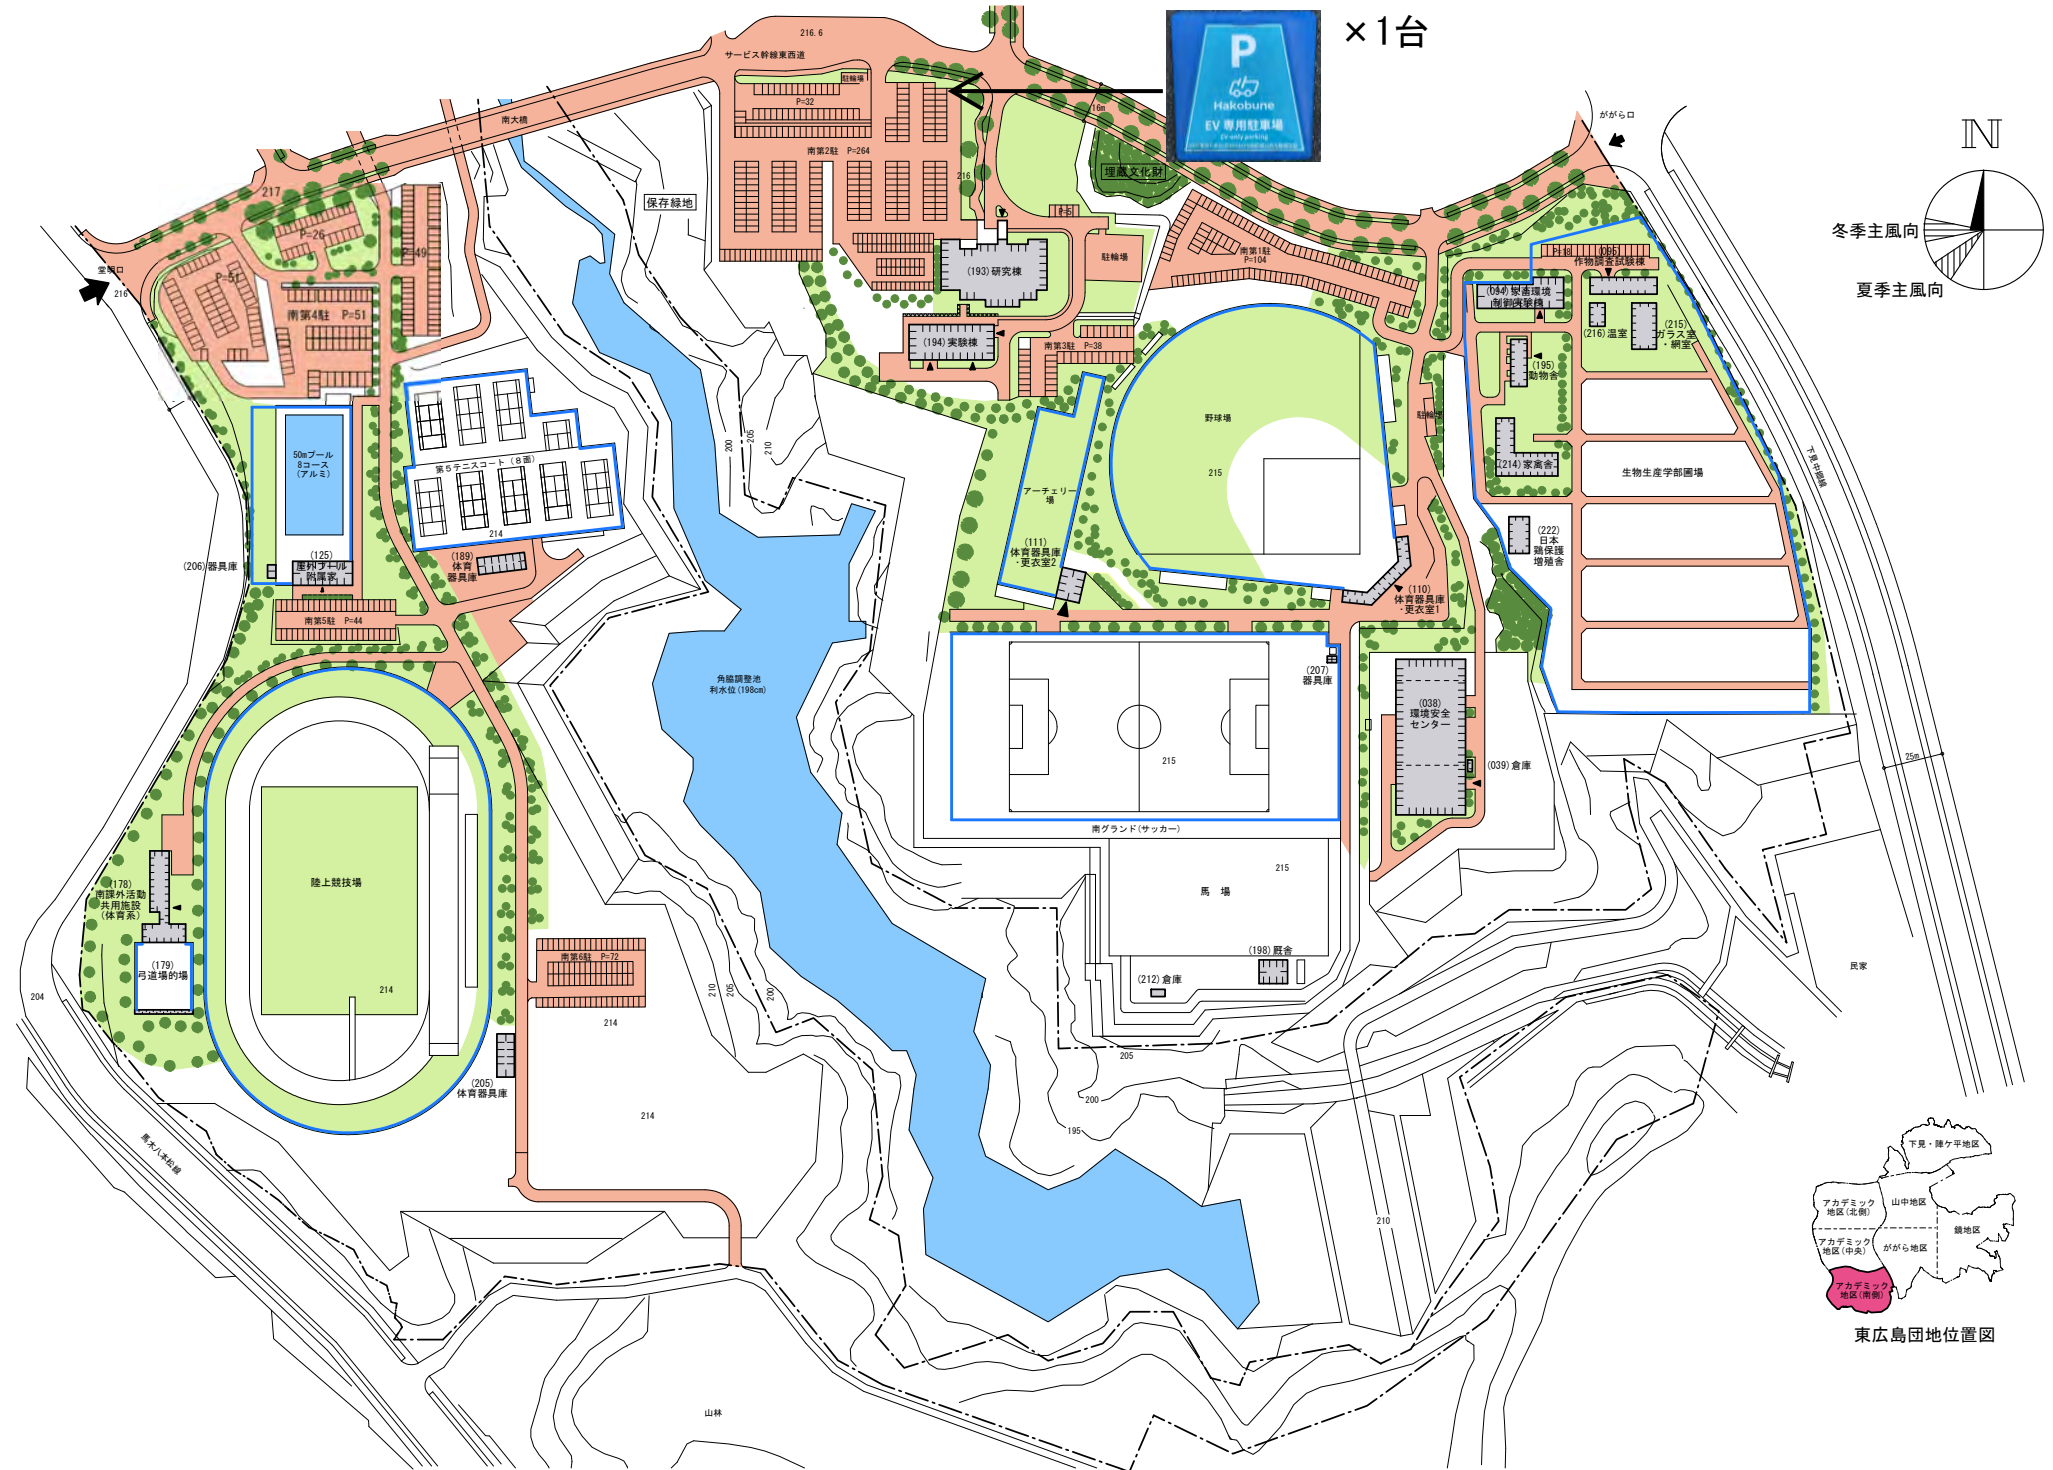

×1台  
EV専用駐車場  
EV-only parking

来客用 ×2台  
EV

縮尺 S=1/2,500

学部等名	団地番号	団地名	所在地	学校番号	学校名	作成年度
生物生産学部、工学部、情報科学部、総合科学部、一般管理施設、大学図書館、大学屋内運動場 大学福利施設、大学保健管理施設、大学課外活動施設、統合生命科学研究科、人間社会科学研究科、先進理工科学研究科	060	東広島団地	東広島市鏡山1丁目3番2号	0336	広島大学	令和5年度

×1台

冬季主風向

夏季主風向

東広島団地位置図